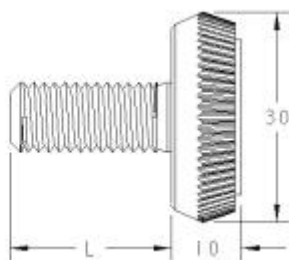

ALSO AVAILABLE:
- SCREWS WITH ALLEN &
- INOX AISI 430

NIVELADORES RC40

RC40 LEVELLERS

Material: PP

DISPONIBLES EN LAS SIGUIENTES
LONGITUDES DE ROSCA:
de M8x15 hasta M8x70
de M10x15 hasta M10x70

AVAILABLE IN THE FOLLOWING METRIC
LENGTHS:
from M8x15 to M8x70
from M10x15 to M10x70

TAMBIEN DISPONIBLES:
- TORNILLOS CON ALLEN y
- INOX AISI 430

ALSO AVAILABLE:
- SCREWS WITH ALLEN &
- INOX AISI 430

NIVELADORES RZ30

RCZ30 LEVELLERS

Material: PP

DISPONIBLES EN LAS SIGUIENTES
LONGITUDES DE ROSCA:
de M8x15 hasta M8x70
de M10x15 hasta M10x70

AVAILABLE IN THE FOLLOWING METRIC
LENGTHS:
from M8x15 to M8x70
from M10x15 to M10x70

TAMBIEN DISPONIBLES:
- TORNILLOS CON ALLEN y
- INOX AISI 430

ALSO AVAILABLE:
- SCREWS WITH ALLEN &
- INOX AISI 430

NIVELADORES SR32