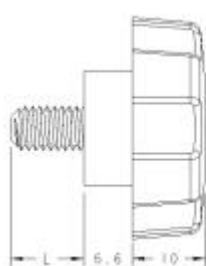

Material: PP

DISPONIBLES EN LAS SIGUIENTES
LONGITUDES DE ROSCA:
de M8x10 hasta M8x60
de M10x10 hasta M10x60

AVAILABLE IN THE FOLLOWING METRIC
LENGTHS:
from M8x10 to M8x60
from M10x10 to M10x60

TAMBIEN DISPONIBLES:
- TORNILLOS CON ALLEN y
- INOX AISI 430

ALSO AVAILABLE:
- SCREWS WITH ALLEN &
- INOX AISI 430

NIVELADORES SV40

SV40 LEVELLERS

Material: PP

POMO BS52
BS52 MALE HAND KNOB

Material: PP

DISPONIBLES EN LAS SIGUIENTES LONGITUDES DE ROSCA:
de M8x10 hasta M8x45
de M10x10 hasta M10x45

AVAILABLE IN THE FOLLOWING METRIC LENGTHS:
from M8x10 to M8x45
from M10x10 to M10x45

TAMBIEN DISPONIBLES:
- TORNILLOS CON ALLEN y
- INOX AISI 430

ALSO AVAILABLE:
- SCREWS WITH ALLEN &
- INOX AISI 430

POMO CG30
CG30 MALE HAND KNOB

Material: PP

DISPONIBLES EN LAS SIGUIENTES LONGITUDES DE ROSCA:
de M6x10 hasta M6x60
de M8x10 hasta M8x60

AVAILABLE IN THE FOLLOWING METRIC LENGTHS:
from M6x10 to M6x60
from M8x10 to M8x60

TAMBIEN DISPONIBLES:
- TORNILLOS CON ALLEN y
- INOX AISI 430