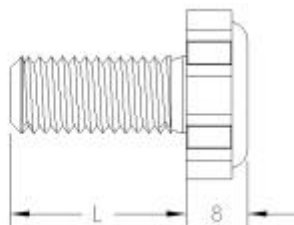

DISPONIBLES EN 3 ALTURAS DIFERENTES: 13 mm, 22 mm y 32 mm
AVAILABLE IN 3 DIFFERENT SIZES: 13 mm, 22 mm & 32 mm

NIVELADORES EC24

EC24 LEVELLERS

Material: PP

DISPONIBLES EN LAS SIGUIENTES
LONGITUDES DE ROSCA:
de M8x15 hasta M8x70
de M10x15 hasta M10x70

AVAILABLE IN THE FOLLOWING METRIC
LENGTHS:
from M8x15 to M8x70
from M10x15 to M10x70

TAMBIEN DISPONIBLES:
- TORNILLOS CON ALLEN y
- INOX AISI 430
-
ALSO AVAILABLE:
- SCREWS WITH ALLEN &
- INOX AISI 430