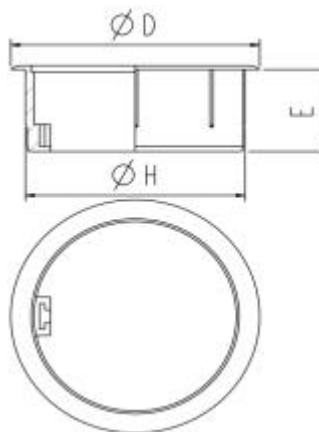

DISPONIBLES EN 3 ALTURAS DIFERENTES: 13 mm, 22 mm y 32 mm
AVAILABLE IN 3 DIFFERENT SIZES: 13 mm, 22 mm & 32 mm

NIVELADORES EC24

EC24 LEVELLERS

Material: PP

DISPONIBLES EN LAS SIGUIENTES
LONGITUDES DE ROSCA:
de M8x15 hasta M8x70
de M10x15 hasta M10x70