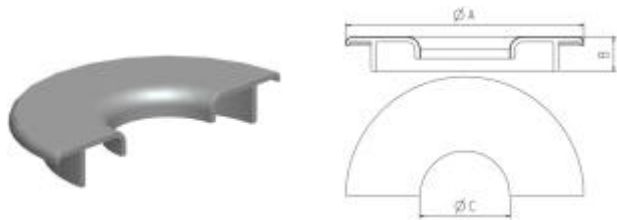

PASACABLES MODULAR TB + SE
TB MODULAR GROMMET

XC – TAPA PASACABLES MODULAR TB
TB MODULAR GROMMET

Material: ABS

Código Code	Medidas - Measures(mm)			Color Colour	Caja Box	Pallet
	SEMITAPA/ LID COVER					
	A	B	C			
XC-1231	94	12	47	PNT-9006		
XC-1242	94	12	47	Negro