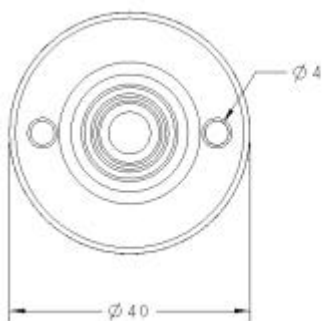

NIVELADORES ST40

ST40 LEVELLERS

Material: PP

DISPONIBLES EN LAS SIGUIENTES
LONGITUDES DE ROSCA:
de M8x10 hasta M8x60
de M10x10 hasta M10x60

AVAILABLE IN THE FOLLOWING METRIC
LENGTHS:
from M8x10 to M8x60
from M10x10 to M10x60

TAMBIEN DISPONIBLES:
- TORNILLOS CON ALLEN y
- INOX AISI 430

ALSO AVAILABLE:
- SCREWS WITH ALLEN &
- INOX AISI 430