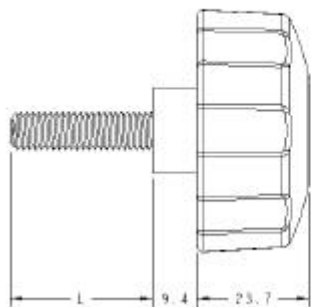

Material: PP

DISPONIBLES EN LAS SIGUIENTES
LONGITUDES DE ROSCA:
de M8x10 hasta M8x60
de M10x10 hasta M10x60

AVAILABLE IN THE FOLLOWING METRIC
LENGTHS:
from M8x10 to M8x60
from M10x10 to M10x60

TAMBIEN DISPONIBLES:
- TORNILLOS CON ALLEN y
- INOX AISI 430

ALSO AVAILABLE:
- SCREWS WITH ALLEN &
- INOX AISI 430

NIVELADORES SV40

SV40 LEVELLERS

Material: PP

POMO BS52
BS52 MALE HAND KNOB

Material: PP

DISPONIBLES EN LAS SIGUIENTES LONGITUDES DE ROSCA:
de M8x10 hasta M8x45
de M10x10 hasta M10x45

AVAILABLE IN THE FOLLOWING METRIC LENGTHS:
from M8x10 to M8x45
from M10x10 to M10x45

TAMBIEN DISPONIBLES:
- TORNILLOS CON ALLEN y
- INOX AISI 430

ALSO AVAILABLE:
- SCREWS WITH ALLEN &
- INOX AISI 430

POMO CG30
CG30 MALE HAND KNOB

Material: PP

DISPONIBLES EN LAS SIGUIENTES LONGITUDES DE ROSCA:
de M6x10 hasta M6x60
de M8x10 hasta M8x60

AVAILABLE IN THE FOLLOWING METRIC LENGTHS:
from M6x10 to M6x60
from M8x10 to M8x60

TAMBIEN DISPONIBLES:
- TORNILLOS CON ALLEN y
- INOX AISI 430