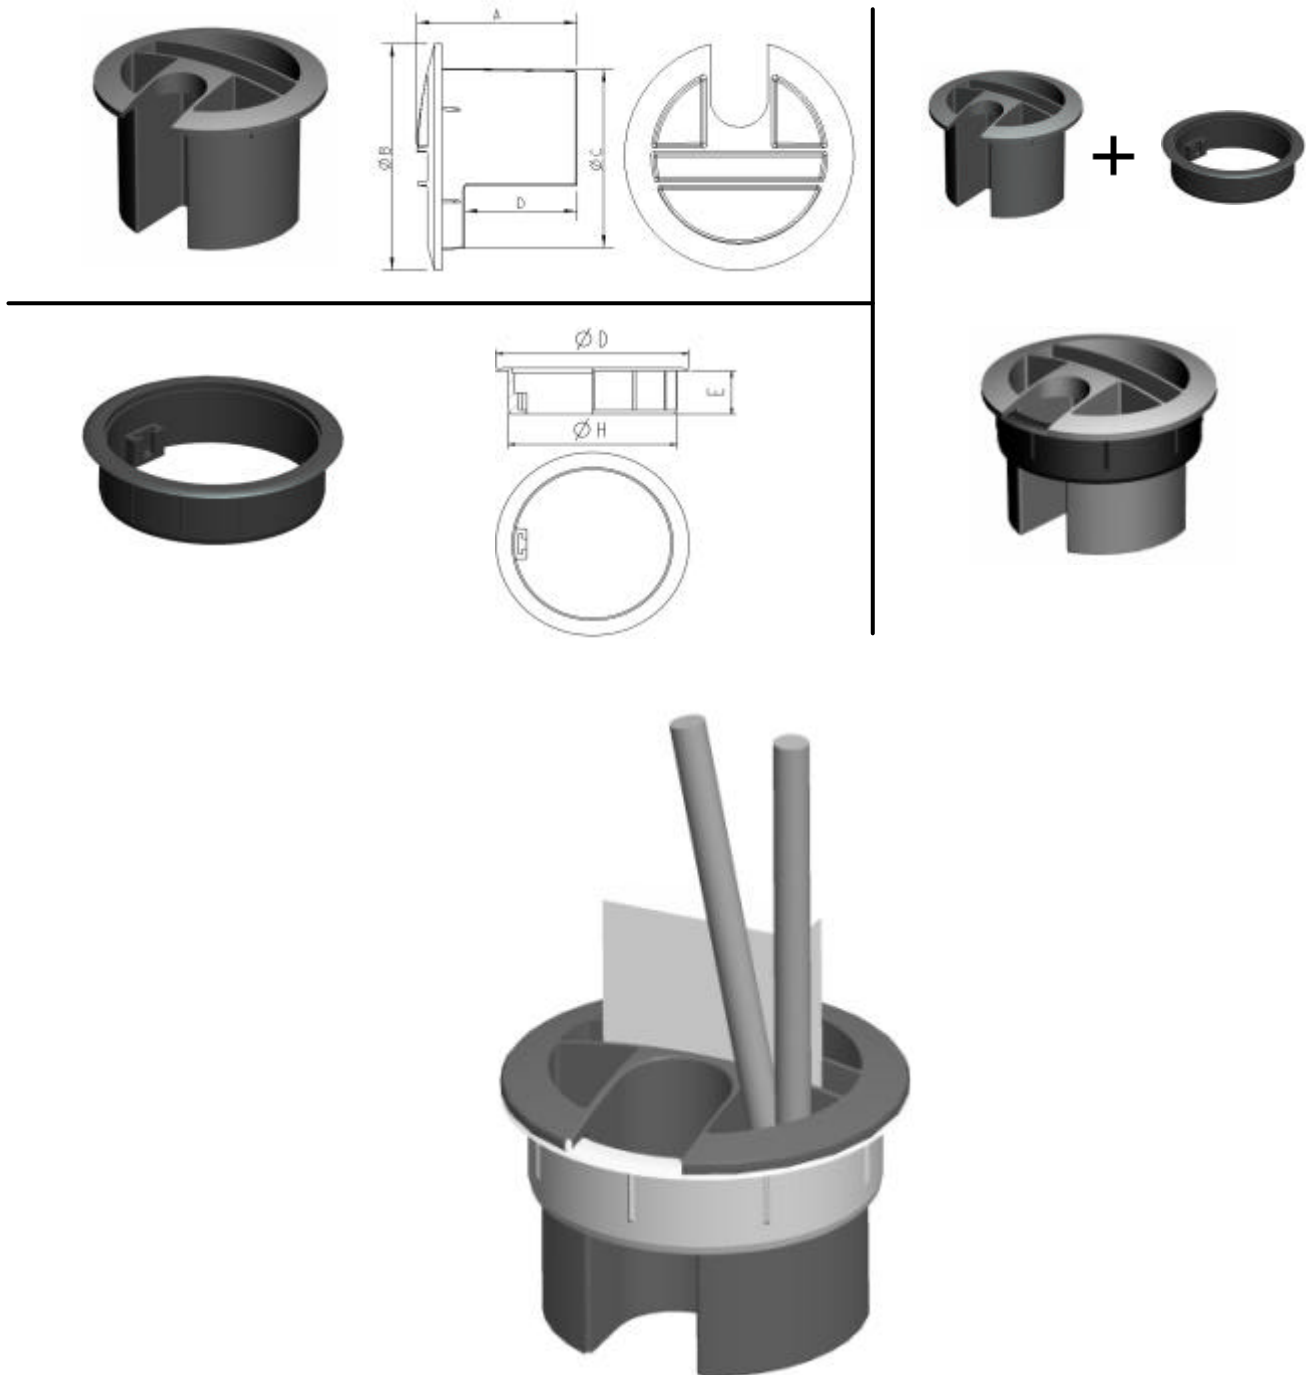

XC – PASACABLES MODULAR SE22 + KT

SE22 + KT MODULAR GROMMET

Material: ABS

Código Code	Medidas - Measures(mm)						Color Colour	Caja Box	Pallet
	ESTUCHE/ PEN CASE			ARO / HOUSE					
	A	B	C	ØD	E	ØH			
XC-2401	63	90	73	90	22	80	Negro		