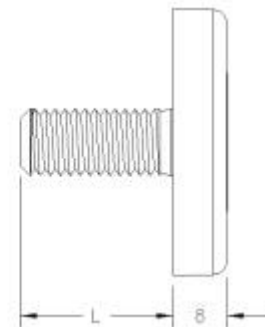

Material: PP

DISPONIBLES EN LAS SIGUIENTES
LONGITUDES DE ROSCA:
de M8x15 hasta M8x70
de M10x15 hasta M10x70

AVAILABLE IN THE FOLLOWING METRIC
LENGTHS:
from M8x15 to M8x70
from M10x15 to M10x70

TAMBIEN DISPONIBLES:
- TORNILLOS CON ALLEN y
- INOX AISI 430

ALSO AVAILABLE:
- SCREWS WITH ALLEN &
- INOX AISI 430

NIVELADORES RC40

RC40 LEVELLERS

Material: PP

DISPONIBLES EN LAS SIGUIENTES
LONGITUDES DE ROSCA:
de M8x15 hasta M8x70
de M10x15 hasta M10x70

AVAILABLE IN THE FOLLOWING METRIC
LENGTHS:
from M8x15 to M8x70
from M10x15 to M10x70

TAMBIEN DISPONIBLES:
- TORNILLOS CON ALLEN y
- INOX AISI 430

ALSO AVAILABLE:
- SCREWS WITH ALLEN &
- INOX AISI 430

NIVELADORES RZ30

RCZ30 LEVELLERS

Material: PP

DISPONIBLES EN LAS SIGUIENTES
LONGITUDES DE ROSCA:
de M8x15 hasta M8x70
de M10x15 hasta M10x70