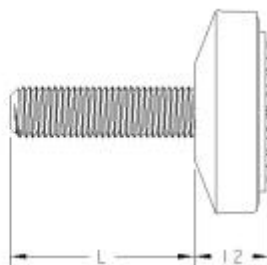

ALSO AVAILABLE:
- SCREWS WITH ALLEN &
- INOX AISI 430

NIVELADORES RC40

RC40 LEVELLERS

Material: PP

DISPONIBLES EN LAS SIGUIENTES
LONGITUDES DE ROSCA:
de M8x15 hasta M8x70
de M10x15 hasta M10x70

AVAILABLE IN THE FOLLOWING METRIC
LENGTHS:
from M8x15 to M8x70
from M10x15 to M10x70

TAMBIEN DISPONIBLES:
- TORNILLOS CON ALLEN y
- INOX AISI 430

ALSO AVAILABLE:
- SCREWS WITH ALLEN &
- INOX AISI 430

NIVELADORES RZ30

RCZ30 LEVELLERS

Material: PP

DISPONIBLES EN LAS SIGUIENTES
LONGITUDES DE ROSCA:
de M8x15 hasta M8x70
de M10x15 hasta M10x70

AVAILABLE IN THE FOLLOWING METRIC
LENGTHS:
from M8x15 to M8x70
from M10x15 to M10x70

TAMBIEN DISPONIBLES:
- TORNILLOS CON ALLEN y
- INOX AISI 430

ALSO AVAILABLE:
- SCREWS WITH ALLEN &
- INOX AISI 430

NIVELADORES SR32

SR32 LEVELLERS

Material: PP+TPE

DISPONIBLES EN LAS SIGUIENTES
LONGITUDES DE ROSCA:
de M8x15 hasta M8x70
de M10x15 hasta M10x70

AVAILABLE IN THE FOLLOWING METRIC
LENGTHS:
from M8x15 to M8x70
from M10x15 to M10x70