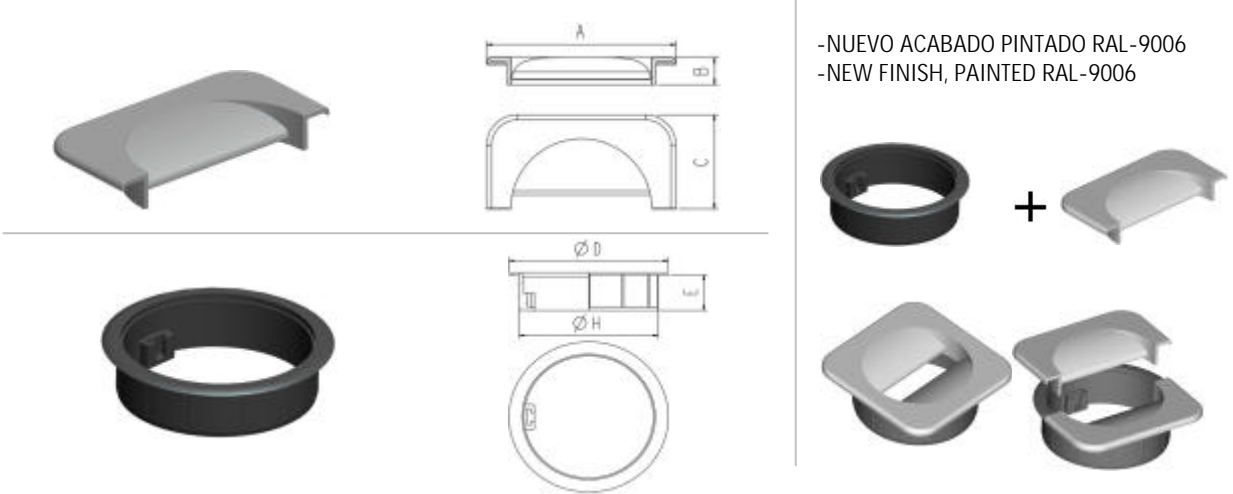

PASACABLES MODULAR GV Y BC
GV AND BC MODULAR GROMMET

XC – PASACABLES MODULAR SE22 + GV
SE22 + GV MODULAR GROMMET

Material: ABS

Codigo Code	Medidas - Measures(mm)					Color Colour	Caja Box	Pallet	
	SEMITAPA / LID (COVER)			ARO / HOUSE					
	A	B	C	ØD	E				ØH
XC-1227	94	12	47	90	22	80	PNT-9006		

-NUEVO ACABADO PINTADO RAL-9006
-NEW FINISH, PAINTED RAL-9006

XC – PASACABLES MODULAR SE22 + BC
SE22 + BC FOR MODULAR GROMMET

Material: ABS

Codigo Code	Medidas - Measures(mm)					Color Colour	Caja Box	Pallet
	SEMITAPA / LID (COVER)		ARO / HOUSE					
	ØA	B	ØD	E	ØH			
XC-1187	76	12	90	22	80	PNT-9006