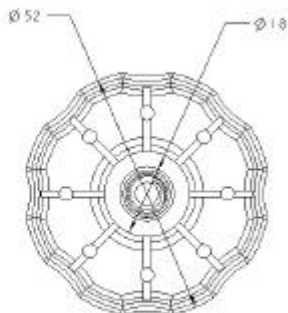

Material: PP

DISPONIBLES EN LAS SIGUIENTES
LONGITUDES DE ROSCA:
de M8x10 hasta M8x60
de M10x10 hasta M10x60

AVAILABLE IN THE FOLLOWING METRIC
LENGTHS:
from M8x10 to M8x60
from M10x10 to M10x60

TAMBIEN DISPONIBLES:
- TORNILLOS CON ALLEN y
- INOX AISI 430

ALSO AVAILABLE:
- SCREWS WITH ALLEN &
- INOX AISI 430

NIVELADORES SV40

SV40 LEVELLERS

Material: PP

POMO BS52
BS52 MALE HAND KNOB

Material: PP

DISPONIBLES EN LAS SIGUIENTES LONGITUDES DE ROSCA:
de M8x10 hasta M8x45
de M10x10 hasta M10x45

AVAILABLE IN THE FOLLOWING METRIC LENGTHS:
from M8x10 to M8x45
from M10x10 to M10x45

TAMBIEN DISPONIBLES:
- TORNILLOS CON ALLEN y
- INOX AISI 430

ALSO AVAILABLE:
- SCREWS WITH ALLEN &
- INOX AISI 430

POMO CG30
CG30 MALE HAND KNOB

Material: PP

DISPONIBLES EN LAS SIGUIENTES LONGITUDES DE ROSCA:
de M6x10 hasta M6x60
de M8x10 hasta M8x60

AVAILABLE IN THE FOLLOWING METRIC LENGTHS:
from M6x10 to M6x60
from M8x10 to M8x60

TAMBIEN DISPONIBLES:
- TORNILLOS CON ALLEN y
- INOX AISI 430