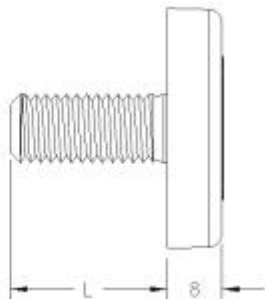

TAMBIEN DISPONIBLES:
- TORNILLOS CON ALLEN y
- INOX AISI 430
-
ALSO AVAILABLE:
- SCREWS WITH ALLEN &
- INOX AISI 430

NIVELADORES NP19

NP19 LEVELLERS

Material: PP

DISPONIBLES EN LAS SIGUIENTES
LONGITUDES DE ROSCA:
de M6x15 hasta M6x50

AVAILABLE IN THE FOLLOWING METRIC
LENGTHS:
from M6x15 to M6x50

TAMBIEN DISPONIBLES:
- TORNILLOS CON ALLEN y
- INOX AISI 430
-
ALSO AVAILABLE:
- SCREWS WITH ALLEN &
- INOX AISI 430

NIVELADORES RC35

RC35 LEVELLERS

Material: PP

DISPONIBLES EN LAS SIGUIENTES
LONGITUDES DE ROSCA:
de M8x15 hasta M8x70
de M10x15 hasta M10x70

AVAILABLE IN THE FOLLOWING METRIC
LENGTHS:
from M8x15 to M8x70
from M10x15 to M10x70

TAMBIEN DISPONIBLES:
- TORNILLOS CON ALLEN y
- INOX AISI 430

ALSO AVAILABLE:
- SCREWS WITH ALLEN &
- INOX AISI 430

NIVELADORES RC40

RC40 LEVELLERS

Material: PP

DISPONIBLES EN LAS SIGUIENTES
LONGITUDES DE ROSCA:
de M8x15 hasta M8x70
de M10x15 hasta M10x70

AVAILABLE IN THE FOLLOWING METRIC
LENGTHS:
from M8x15 to M8x70
from M10x15 to M10x70