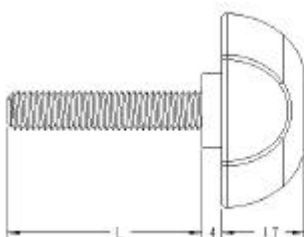

AVAILABLE IN THE FOLLOWING METRIC LENGTHS:
from M8x10 to M8x45
from M10x10 to M10x45

TAMBIEN DISPONIBLES:
- TORNILLOS CON ALLEN y
- INOX AISI 430

ALSO AVAILABLE:
- SCREWS WITH ALLEN &
- INOX AISI 430

POMO CG30
CG30 MALE HAND KNOB

Material: PP

DISPONIBLES EN LAS SIGUIENTES LONGITUDES DE ROSCA:
de M6x10 hasta M6x60
de M8x10 hasta M8x60

AVAILABLE IN THE FOLLOWING METRIC LENGTHS:
from M6x10 to M6x60
from M8x10 to M8x60

TAMBIEN DISPONIBLES:
- TORNILLOS CON ALLEN y
- INOX AISI 430

ALSO AVAILABLE:
- SCREWS WITH ALLEN &
- INOX AISI 430

POMO TL40
TL40 MALE HAND KNOB

Material: PP

DISPONIBLES EN LAS SIGUIENTES LONGITUDES DE ROSCA:
de M6x10 hasta M6x65
de M8x10 hasta M8x65

AVAILABLE IN THE FOLLOWING METRIC LENGTHS:
from M6x10 to M6x65
from M8x10 to M8x65