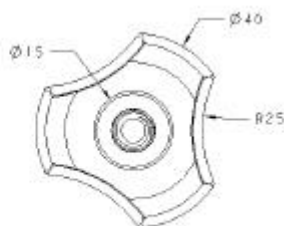

Material: PP

DISPONIBLES EN LAS SIGUIENTES
LONGITUDES DE ROSCA:
de M8x10 hasta M8x60
de M10x10 hasta M10x60

AVAILABLE IN THE FOLLOWING METRIC
LENGTHS:
from M8x10 to M8x60
from M10x10 to M10x60

TAMBIEN DISPONIBLES:
- TORNILLOS CON ALLEN y
- INOX AISI 430

AVAILABLE IN THE FOLLOWING METRIC LENGTHS:
from M8x10 to M8x45
from M10x10 to M10x45

TAMBIEN DISPONIBLES:
- TORNILLOS CON ALLEN y
- INOX AISI 430

ALSO AVAILABLE:
- SCREWS WITH ALLEN &
- INOX AISI 430

POMO CG30
CG30 MALE HAND KNOB

Material: PP

DISPONIBLES EN LAS SIGUIENTES LONGITUDES DE ROSCA:
de M6x10 hasta M6x60
de M8x10 hasta M8x60

AVAILABLE IN THE FOLLOWING METRIC LENGTHS:
from M6x10 to M6x60
from M8x10 to M8x60

TAMBIEN DISPONIBLES:
- TORNILLOS CON ALLEN y
- INOX AISI 430

ALSO AVAILABLE:
- SCREWS WITH ALLEN &
- INOX AISI 430

POMO TL40
TL40 MALE HAND KNOB

Material: PP

DISPONIBLES EN LAS SIGUIENTES LONGITUDES DE ROSCA:
de M6x10 hasta M6x65
de M8x10 hasta M8x65

AVAILABLE IN THE FOLLOWING METRIC LENGTHS:
from M6x10 to M6x65
from M8x10 to M8x65