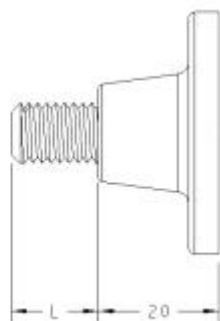

NIVELADORES SR32

SR32 LEVELLERS

Material: PP+TPE

DISPONIBLES EN LAS SIGUIENTES
LONGITUDES DE ROSCA:
de M8x15 hasta M8x70
de M10x15 hasta M10x70

AVAILABLE IN THE FOLLOWING METRIC
LENGTHS:
from M8x15 to M8x70
from M10x15 to M10x70

-Base antideslizante en plástico TPE
-Non-skid base in TPE

TAMBIEN DISPONIBLES:
- TORNILLOS CON ALLEN y
- INOX AISI 430

ALSO AVAILABLE:
- SCREWS WITH ALLEN &
- INOX AISI 430

NIVELADORES ST40

ST40 LEVELLERS

Material: PP

DISPONIBLES EN LAS SIGUIENTES
LONGITUDES DE ROSCA:
de M8x10 hasta M8x60
de M10x10 hasta M10x60

AVAILABLE IN THE FOLLOWING METRIC
LENGTHS:
from M8x10 to M8x60
from M10x10 to M10x60

TAMBIEN DISPONIBLES:
- TORNILLOS CON ALLEN y
- INOX AISI 430

ALSO AVAILABLE:
- SCREWS WITH ALLEN &
- INOX AISI 430

NIVELADORES SV40

SV40 LEVELLERS

Material: PP