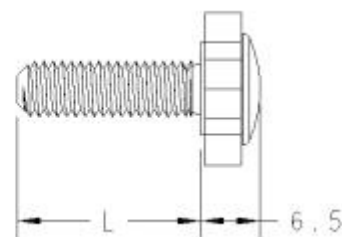

NIVELADORES LC60

LC60 LEVELLERS

Material: PP

DISPONIBLES EN LAS SIGUIENTES
LONGITUDES DE ROSCA:
de M8x15 hasta M8x60
de M10x15 hasta M10x70

AVAILABLE IN THE FOLLOWING METRIC
LENGTHS:
from M8x15 to M8x60
from M10x15 to M10x70

TAMBIEN DISPONIBLES:
- TORNILLOS CON ALLEN y
- INOX AISI 430
-
ALSO AVAILABLE:
- SCREWS WITH ALLEN &
- INOX AISI 430

NIVELADORES NP19

NP19 LEVELLERS

Material: PP

DISPONIBLES EN LAS SIGUIENTES
LONGITUDES DE ROSCA:
de M6x15 hasta M6x50

AVAILABLE IN THE FOLLOWING METRIC
LENGTHS:
from M6x15 to M6x50

TAMBIEN DISPONIBLES:
- TORNILLOS CON ALLEN y
- INOX AISI 430
-
ALSO AVAILABLE:
- SCREWS WITH ALLEN &
- INOX AISI 430

NIVELADORES RC35

RC35 LEVELLERS

Material: PP

DISPONIBLES EN LAS SIGUIENTES
LONGITUDES DE ROSCA:
de M8x15 hasta M8x70
de M10x15 hasta M10x70

AVAILABLE IN THE FOLLOWING METRIC
LENGTHS:
from M8x15 to M8x70
from M10x15 to M10x70

TAMBIEN DISPONIBLES:
- TORNILLOS CON ALLEN y
- INOX AISI 430