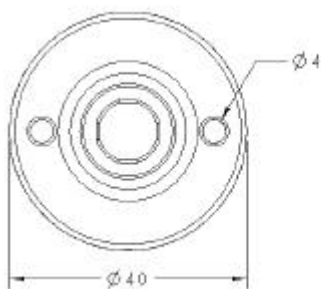

NIVELADORES SR32

SR32 LEVELLERS

Material: PP+TPE

DISPONIBLES EN LAS SIGUIENTES
LONGITUDES DE ROSCA:
de M8x15 hasta M8x70
de M10x15 hasta M10x70

AVAILABLE IN THE FOLLOWING METRIC
LENGTHS:
from M8x15 to M8x70
from M10x15 to M10x70

-Base antideslizante en plástico TPE
-Non-skid base in TPE

TAMBIEN DISPONIBLES:
- TORNILLOS CON ALLEN y
- INOX AISI 430

ALSO AVAILABLE:
- SCREWS WITH ALLEN &
- INOX AISI 430

NIVELADORES ST40

ST40 LEVELLERS

Material: PP

DISPONIBLES EN LAS SIGUIENTES
LONGITUDES DE ROSCA:
de M8x10 hasta M8x60
de M10x10 hasta M10x60

AVAILABLE IN THE FOLLOWING METRIC
LENGTHS:
from M8x10 to M8x60
from M10x10 to M10x60

TAMBIEN DISPONIBLES:
- TORNILLOS CON ALLEN y
- INOX AISI 430

ALSO AVAILABLE:
- SCREWS WITH ALLEN &
- INOX AISI 430

NIVELADORES SV40

SV40 LEVELLERS

Material: PP